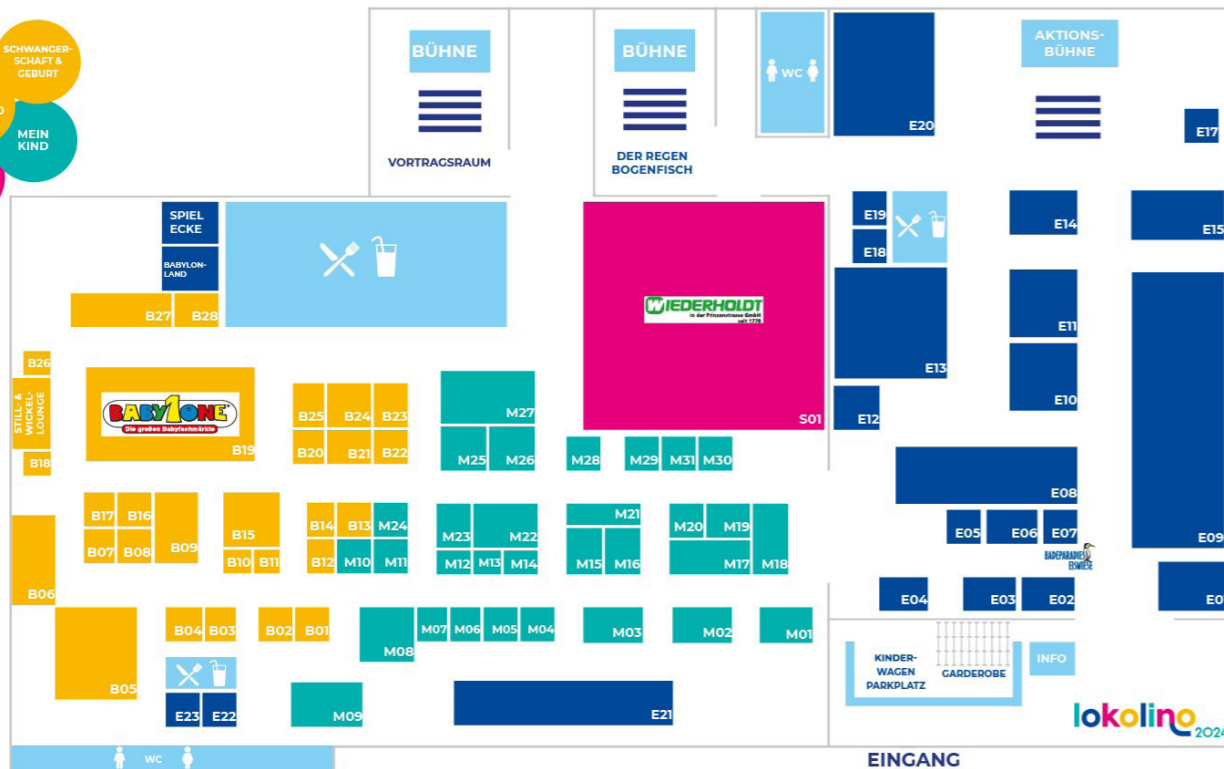

5.400 m²

Ausstellerfläche mit Themenzonen zu Schwangerschaft und Geburt, Baby und Kleinkind, Familie und Leben sowie Schulanfang.

Industrielocation

Die LOKHALLE Göttingen, ehemals als Lokrichthalle genutzt, überzeugt durch ein einzigartiges historisches Ambiente und modernste Technik.

Messeplan

Finden Sie Ihre Idealplatzierung auf einer Ausstellerfläche von 9.400 m² in einer der Themenzonen:

Mein Kind / Schulanfang

Schwangerschaft & Geburt / Baby & Kleinkind

Familie & Leben

Erlebnis- & Aktionsbereich

Messeplan 2024, Änderungen vorbehalten

INDUSTRIELOCATION LOKHALLE GÖTTINGEN

Die LOKHALLE GÖTTINGEN, ehemals als Lokrichthalle genutzt, ist im Mittelpunkt Deutschlands die perfekte Location für Veranstaltungen aller Art. Ob Tagungen, Bankette, Messen, Kongresse oder Konzerte – drei barrierefreie Tageslichthallen bieten auf 9.400 m² viel Raum für individuelle Veranstaltungsideen. Mit weiteren 7.000 m² Fläche im Außenbereich ist die LOKHALLE ein optimaler Standort. Durch die zentrale Lage in Bahnhofsnähe und mit moderner, technischer und flexibler Ausstattung in einzigartiger Atmosphäre dieser Industrielocation konnten bereits zahlreiche Veranstaltungen & Messen etabliert werden.